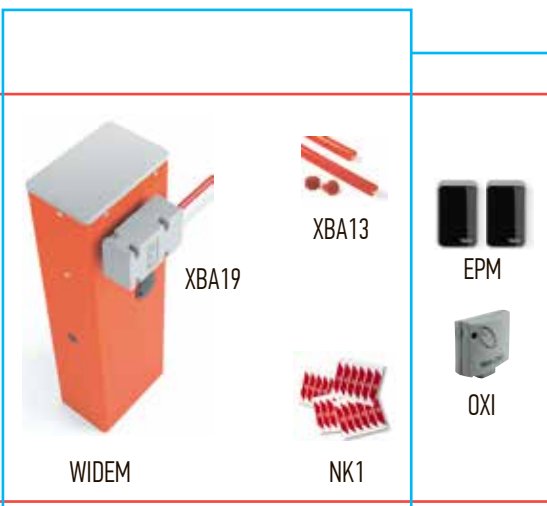

65 000 рублей

WIDEM4KIT1

Состав: Тумба шлагбаума **WIDEM** (1 шт.)
Рейка шлагбаумная 45x58x4000мм **XBA19** (1 шт.)
Демпфер **XBA13** (1 шт.)
Наклейки светоотражающие **NK1** (1 шт.)
Приемник **OXI** (1 шт.)
Фотоэлементы Medium **EPM** (1 шт.)

65 000 рублей