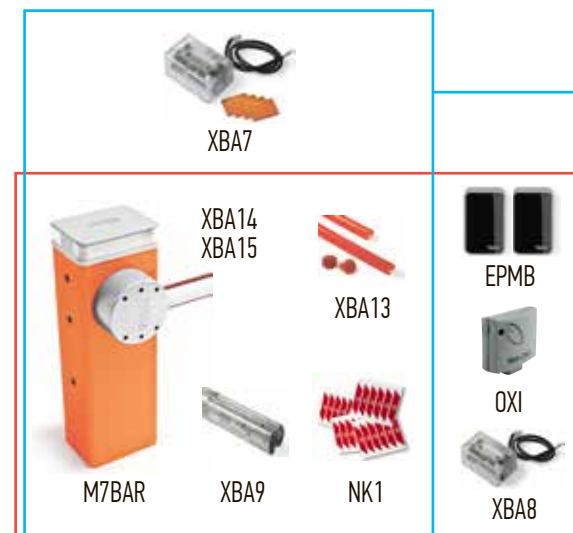

135 000 рублей

M7BAR7KIT

Состав: Тумба шлагбаума **M7BAR** (1 шт.)
Интегрируемая сигнальная лампа **XBA7** (1 шт.)
Рейка шлагбаумная 69х92х3150мм **XBA15** (1 шт.)
Рейка шлагбаумная 69х92х4150мм **XBA14** (1 шт.)
Демпфер **XBA13** (2 шт.), Соединитель для стрел **XBA9** (1 шт.)
Наклейки светоотражающие **NK1** (2 шт.)

140 000 рублей

M7BAR7KIT1

Состав: Тумба шлагбаума **M7BAR** (1 шт.)
Интегрируемая сигнальная лампа **XBA7** (1 шт.)
Рейка шлагбаумная 69х92х3150мм **XBA15** (1 шт.)
Рейка шлагбаумная 69х92х4150мм **XBA14** (1 шт.)
Демпфер **XBA13** (2 шт.), Соединитель для стрел **XBA9** (1 шт.)
Наклейки светоотражающие **NK1** (2 шт.)
Приемник **OXI** (1 шт.)
Фотоэлементы Medium BlueBus **EPMB** (1 шт.)