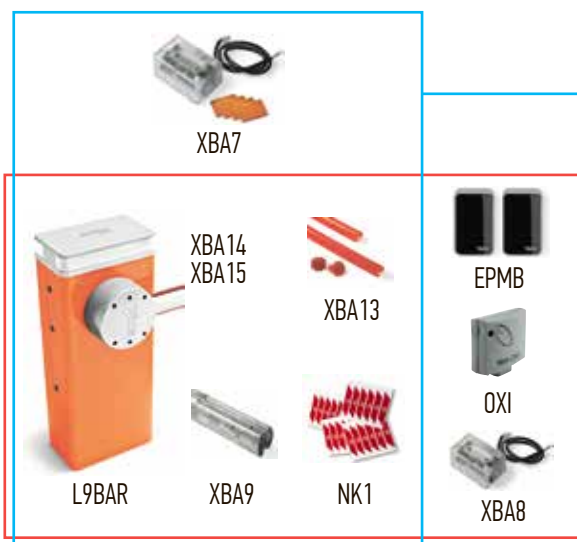

КОМПЛЕКТЫ АВТОМАТИЧЕСКИХ ШЛАГБАУМОВ

7 МЕТРОВ

140 000 рублей

L9BAR7KIT

Состав: Тумба шлагбаума **L9BAR** (1 шт.)
Интегрируемая сигнальная лампа **XBA7** (1 шт.)
Рейка шлагбаумная 69x92x3150мм **XBA15** (1 шт.)
Рейка шлагбаумная 69x92x4150мм **XBA14** (1 шт.)
Демпфер **XBA13** (2 шт.), Соединитель для стрел **XBA9** (1 шт.)
Наклейки светоотражающие **NK1** (2 шт.)

L9BAR7KIT1

Состав: Тумба шлагбаума **L9BAR** (1 шт.)
Интегрируемая светофорная лампа **XBA8** (1 шт.)
Рейка шлагбаумная 69x92x3150мм **XBA15** (1 шт.)
Рейка шлагбаумная 69x92x4150мм **XBA14** (1 шт.)
Демпфер **XBA13** (2 шт.), Соединитель для стрел **XBA9** (1 шт.)
Наклейки светоотражающие **NK1** (2 шт.)
Приемник **OXI** (1 шт.)
Фотоэлементы Medium BlueBus **EPMB** (1 шт.)

145 000 рублей

8 МЕТРОВ