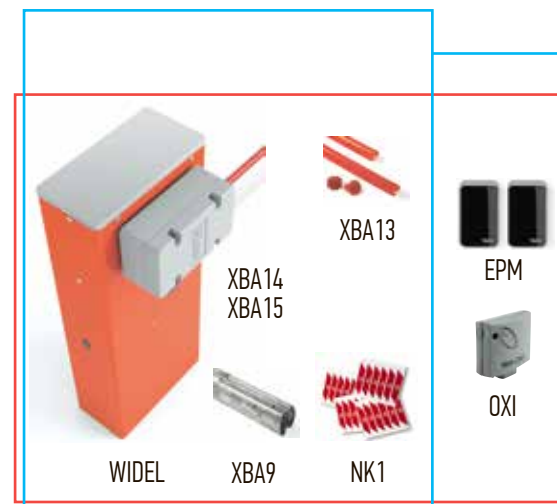

90 000 рублей

WIDEL7KIT

Состав: Тумба шлагбаума **WIDEL** (1 шт.)
Рейка шлагбаумная 69x92x3150мм **XBA15** (1 шт.)
Рейка шлагбаумная 69x92x4150мм **XBA14** (1 шт.)
Соединитель для стрел **XBA9** (1 шт.), Демпфер **XBA13** (2 шт.)
Наклейки светоотражающие **NK1** (2 шт.)

95 000 рублей

WIDEL7KIT1

Состав: Тумба шлагбаума **WIDEL** (1 шт.)
Рейка шлагбаумная 69x92x3150мм **XBA15** (1 шт.)
Рейка шлагбаумная 69x92x4150мм **XBA14** (1 шт.)
Соединитель для стрел **XBA9** (1 шт.), Демпфер **XBA13** (2 шт.)
Наклейки светоотражающие **NK1** (2 шт.)
Приемник **OXI** (1 шт.), Фотоэлементы Medium **EPM** (1 шт.)

АВТОМАТИЧЕСКИЕ ШЛАГБАУМЫ СЕРИИ WIDE

Автоматический шлагбаум - надежность и безопасность в купе с интеллектуальным управлением.

Обеспечивать постоянный контроль за доступом на участок, призван целый ряд технических средств. Стоит отметить, что особое место среди подобных продуктов инженерной мысли занимают автоматические шлагбаумы. Техника подобного рода, находит применение в рамках системы «умный дом», как один из связующих элементов интеллектуализации функционала быта и бизнеса.

Данный вид оборудования активно внедряется на территориях с различной сферой значимости. К примеру, это могут быть транспортные парковки или стоянки; объекты промышленного или социального значения; муниципальные или частные владения.