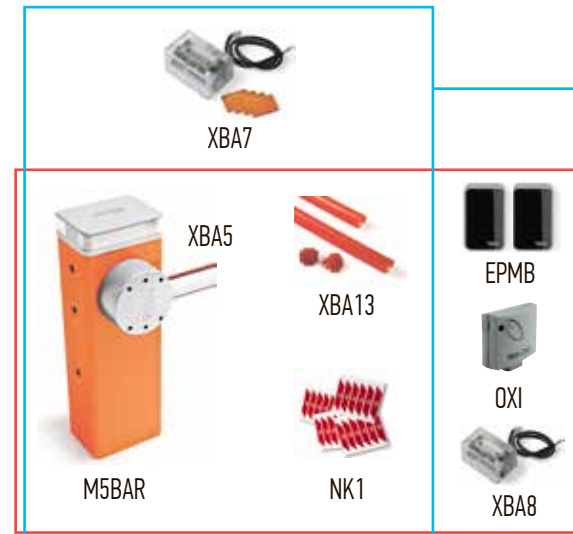

КОМПЛЕКТЫ АВТОМАТИЧЕСКИХ ШЛАГБАУМОВ

5 МЕТРОВ

112 500 рублей

M5BAR5KIT

Состав: Тумба шлагбаума **M5BAR** (1 шт.)
Интегрируемая сигнальная лампа **XBA7** (1 шт.)
Рейка шлагбаумная 69х92х5150мм **XBA5** (1 шт.)
Демпфер **XBA13-10RU** (1 шт.)
Наклейки светоотражающие **NK1** (1 шт.)

117 500 рублей

M5BAR5KIT1

Состав: Тумба шлагбаума **M5BAR** (1 шт.)
Интегрируемая светофорная лампа **XBA8** (1 шт.)
Рейка шлагбаумная 69х92х5150мм **XBA5** (1 шт.)
Демпфер **XBA13-10RU** (1 шт.)
Наклейки светоотражающие **NK1** (1 шт.)
Приемник **OXI** (1 шт.)
Фотоэлементы Medium BlueBus **EPMB** (1 шт.)

6 МЕТРОВ