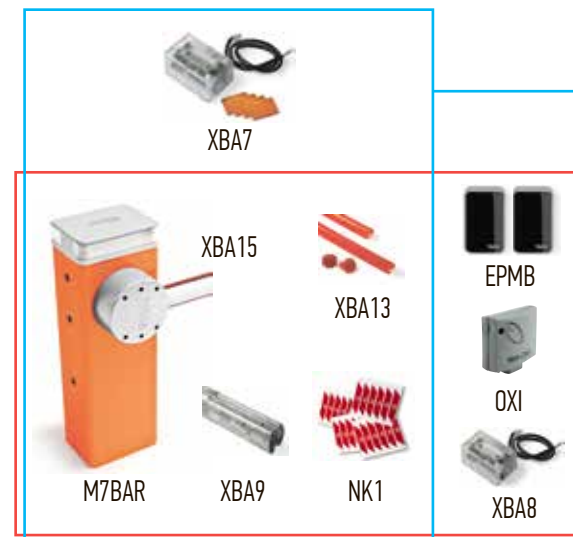

130 000 рублей

M7BAR6KIT

Состав: Тумба шлагбаума **M7BAR** (1 шт.)
Интегрируемая сигнальная лампа **XBA7** (1 шт.)
Рейка шлагбаумная 69х92х3150мм **XBA15** (2 шт.)
Демпфер **XBA13-12RU** (1 шт.), Соединитель для стрел **XBA9** (1 шт.)
Наклейки светоотражающие **NK1** (2 шт.)

135 000 рублей

M7BAR6KIT1

Состав: Тумба шлагбаума **M7BAR** (1 шт.)
Интегрируемая светофорная лампа **XBA8** (1 шт.)
Рейка шлагбаумная 45х58х3150мм **XBA15** (2 шт.)
Демпфер **XBA13-12RU** (1 шт.), Соединитель для стрел **XBA9** (1 шт.)
Наклейки светоотражающие **NK1** (2 шт.)
Приемник **OXI** (1 шт.)
Фотоэлементы Medium BlueBus **EPMB** (1 шт.)

7 МЕТРОВ