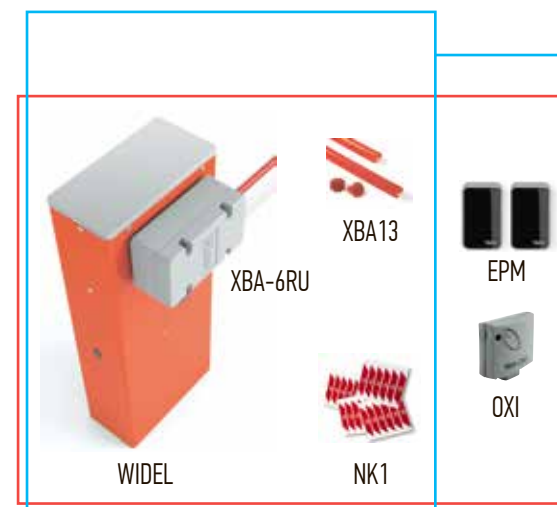

КОМПЛЕКТЫ АВТОМАТИЧЕСКИХ ШЛАГБАУМОВ

6 МЕТРОВ

80 000 рублей

WIDEL6KIT

Состав: Тумба шлагбаума **WIDEL** (1 шт.)
Рейка шлагбаумная 69x92x6200мм **XBA-6RU** (1 шт.)
Демпфер **XBA13-12RU** (12 м) (1 шт.)
Наклейки светоотражающие **NK1** (2 шт.)

85 000 рублей

WIDEL6KIT1

Состав: Тумба шлагбаума **WIDEL** (1 шт.)
Рейка шлагбаумная 69x92x6200мм **XBA-6RU** (1 шт.)
Демпфер **XBA13-12RU** (12 м) (1 шт.)
Наклейки светоотражающие **NK1** (2 шт.)
Приемник **OXI** (1 шт.)
Фотоэлементы Medium **EPM** (1 шт.)

7 МЕТРОВ