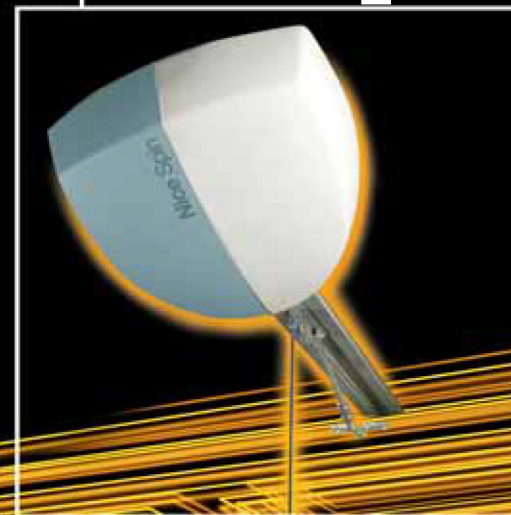

СЕРДЦЕ Приводит в движение ВОРОТ

Партнер
Nice

автоматика
**для гаражных
ворот**

Nice преимущества

Ручная разблокировка

Что делать если нет электричества?

Бывает, что отсутствует электричество в сети. Но не надо бояться – благодаря механизму ручной разблокировки, которым оснащены приводы Nice, Вы не станете пленником своего дома.