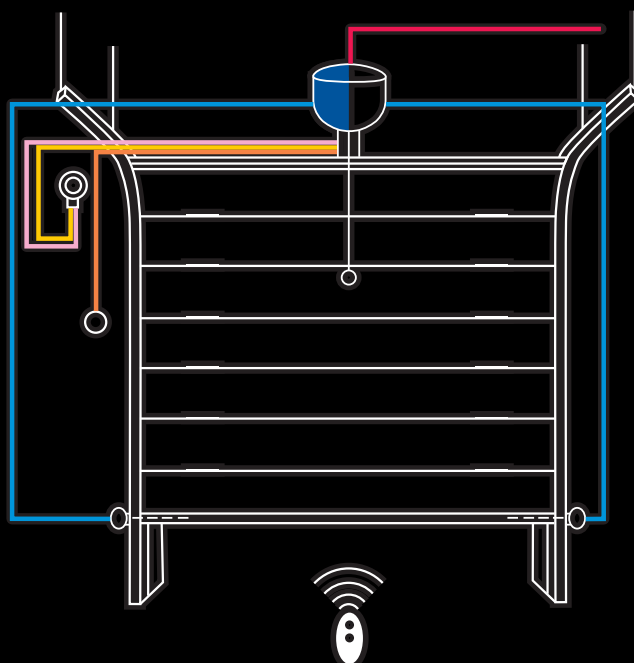

Автоматическая диагностика

Все ли в порядке?

Все приводы Nice с технологией BlueBus оснащены функцией автоматической диагностики, которая следит за правильной работой ворот. Благодаря установленной сигнальной лампе можно распознать возникшую ошибку. Теперь все подключенные устройства у Вас под контролем!

Функция освещения

Вернулись домой поздно?

Благодаря Nice подъезд к воротам всегда будет хорошо виден. Достаточно выбрать функцию подсветки, которая включится автоматически в момент начала маневра.

BlueBus

Зачем усложнять?

Nice, как и Вы, выбирает простые решения. Мы первыми применили в области автоматики технологии, используемые в автомобильном и авиационном производстве. Система BlueBus - это способ подключения всех аксессуаров к блоку управления при помощи всего двух проводов. Благодаря этому монтаж фотоэлементов, сигнальных ламп, переключателей и других дополнительных устройств заметно упрощается, а использование двух проводов исключает возможность совершения ошибки.

Nice установка

- 3 x 1,5 мм² питание
- 2 x 0,5 мм² кабель фото BlueBus SPIN 21/40
- 2 x 0,5 мм² – кабель фото (TX)
- 4 x 0,5 мм² – кабель фото (RX)

- 4 x 0,5 мм² переключатель, кнопка
- 2 x 0,75 мм² лампа
- Rg58 антенна

Nice